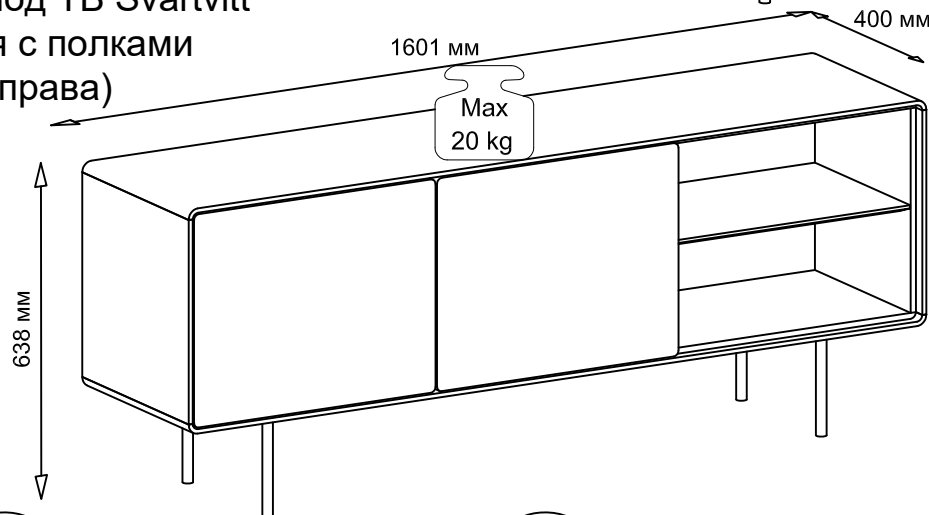

# Райтон

Тумба под ТВ Svartvitt высокая с полками (ниша слева)

Тумба под ТВ Svartvitt высокая с полками (ниша справа)

- |                                  |                              |
|----------------------------------|------------------------------|
| (D) Montageanleitung             | (GB) Assembly instructions   |
| (FR) Notice de montage           | (IT) Istruzioni di montaggio |
| (NL) Handleiding voor de montage | (PL) Instrukcja montażu      |
| (CZ) Montážní návod              | (SK) Návod na montáž         |
| (HU) Szerelési útmutató          | (RO) Instrucțiuni de montaj  |
| (TR) Montaj talimatları          | (RU) Инструкция по монтажу   |

20 min

Name • Nom • Nome • Naam • Nazwa • Jaméno • Názov • Név • Denumire • Isim • Название
Nr. • No. • N° • Номер • Č • Sz
Typ • Type • Tip • Típus • Тípo • Тип

Nº	Size/MaB	Qty	✓
1	1601x400x638	1	
2	200x60x50	4	
3	505x358x20	1	
4	505x358x20	2	