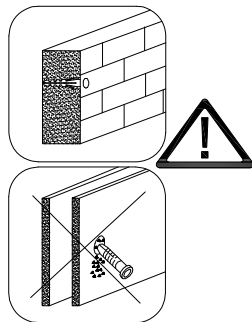

4

J2 x2

4x16

P1 x1

G1 x1

V1 x1

A

F