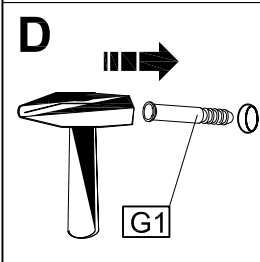

4

J2 x2

4x16

P1 x1

G1 x1

V1 x1

A

F