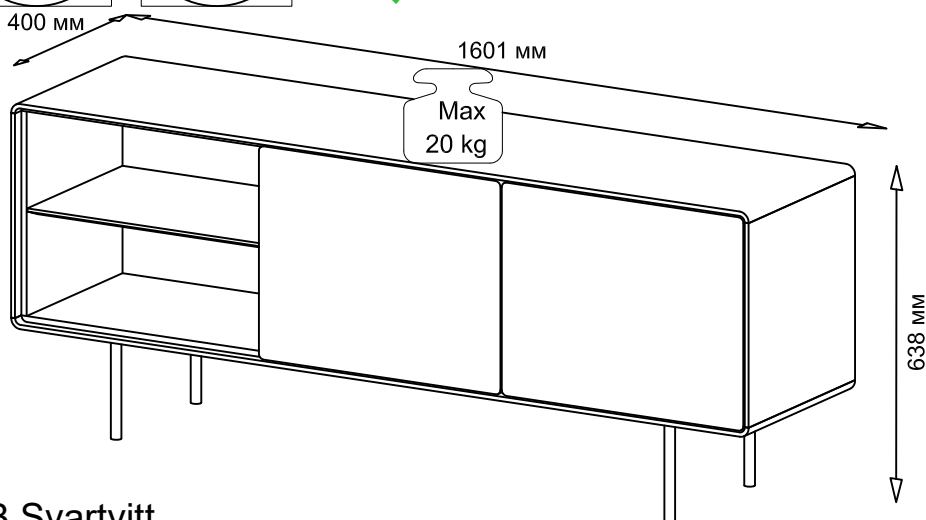

# Райтон

Тумба под ТВ Svartvitt высокая с полками (ниша слева)

Тумба под ТВ Svartvitt высокая с полками (ниша справа)

- |                                  |                              |
|----------------------------------|------------------------------|
| (D) Montageanleitung             | (GB) Assembly instructions   |
| (FR) Notice de montage           | (IT) Istruzioni di montaggio |
| (NL) Handleiding voor de montage | (PL) Instrukcja montażu      |
| (CZ) Montážní návod              | (SK) Návod na montáž         |
| (HU) Szerelési útmutató          | (RO) Instrucțiuni de montaj  |
| (TR) Montaj talimatları          | (RU) Инструкция по монтажу   |