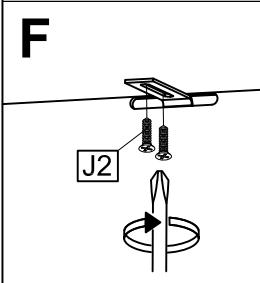

4

J2 x2

4x16

P1 x1

G1 x1

V1 x1

A

F