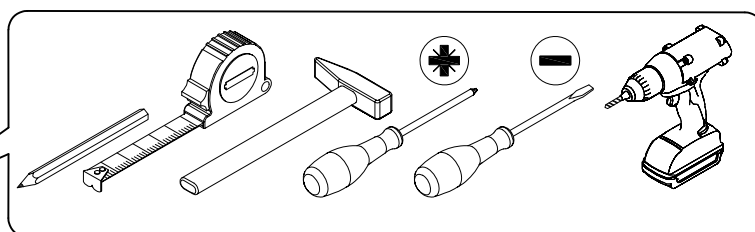

Тумба под ТВ Svartvitt высокая с полками

Райтон

Тумба под ТВ Svartvitt высокая с полками (ниша слева)

Тумба под ТВ Svartvitt высокая с полками (ниша справа)

(D) Montageanleitung	(GB) Assembly instructions
(FR) Notice de montage	(IT) Istruzioni di montaggio
(NL) Handleiding voor de montage	(PL) Instrukcja montażu
(CZ) Montážní návod	(SK) Návod na montáž
(HU) Szerelési útmutató	(RO) Instrucțiuni de montaj
(TR) Montaj talimatları	(RU) Инструкция по монтажу

20 min