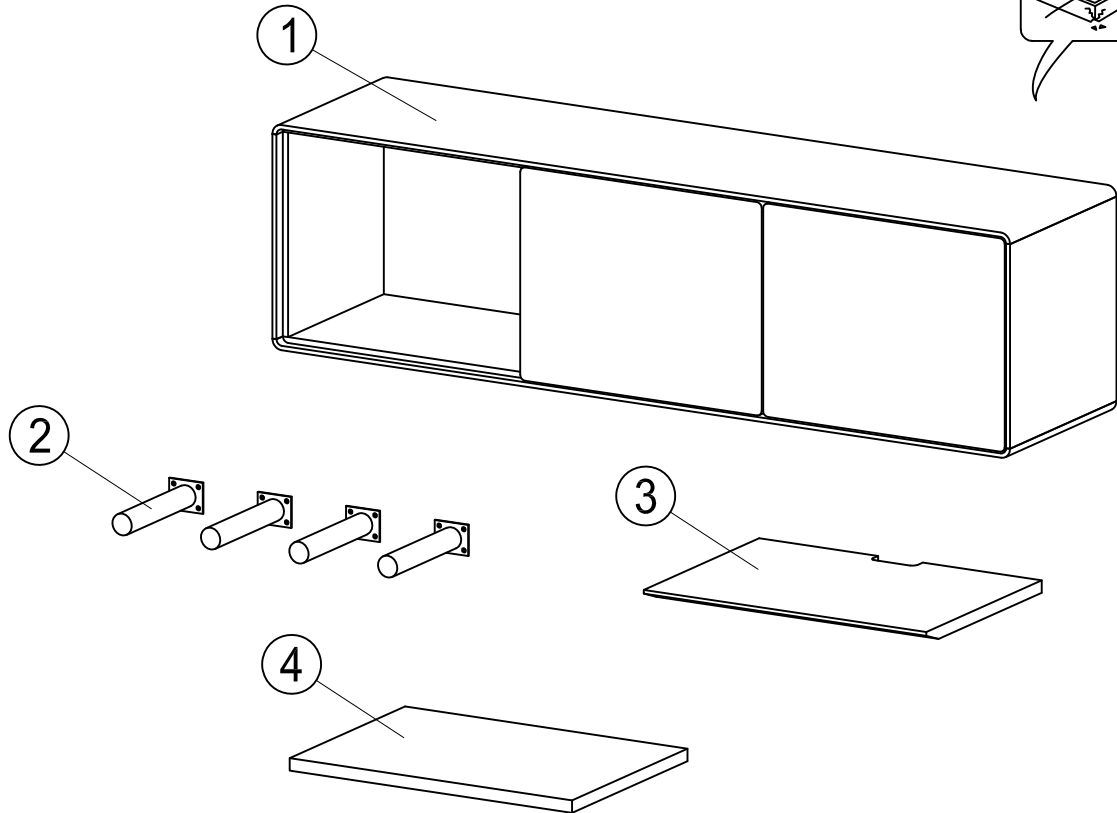

Name • Nom • Nome • Naam • Nazwa • Jaméno • Názov • Név • Denumire • Isim • Название
Nr. • No. • N° • Номер • Č • Sz
Typ • Type • Tip • Típus • Тípo • Тип

Nº	Size/MaB	Qty	✓
1	1601x400x638	1	
2	200x60x50	4	
3	505x358x20	1	
4	505x358x20	2	

J2 | x18 4x16	Z2 | x12 	P1 | x1 	G1 | x1 	V1 | x1 	R1 | x4