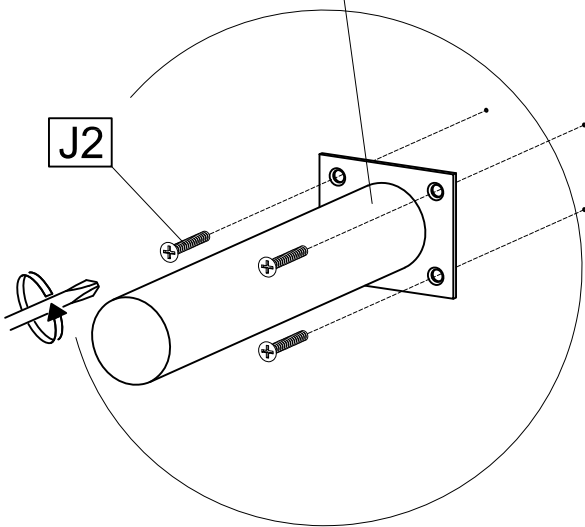

# Райтон

Тумба под ТВ Svartvitt высокая с полками (ниша слева)

Тумба под ТВ Svartvitt высокая с полками (ниша справа)

- |                                  |                              |
|----------------------------------|------------------------------|
| (D) Montageanleitung             | (GB) Assembly instructions   |
| (FR) Notice de montage           | (IT) Istruzioni di montaggio |
| (NL) Handleiding voor de montage | (PL) Instrukcja montażu      |
| (CZ) Montážní návod              | (SK) Návod na montáž         |
| (HU) Szerelési útmutató          | (RO) Instrucțiuni de montaj  |
| (TR) Montaj talimatları          | (RU) Инструкция по монтажу   |

J2   x18  4x16	Z2   x12 	P1   x1 	G1   x1 	V1   x1 	R1   x4 
---	---	--	--	---	--

1

J2 x16	R1 x4
	
4x16	

R1

R1

R1

R1

2

J2

2

Z2 x12

3

4

J2 x2

4x16

P1 x1